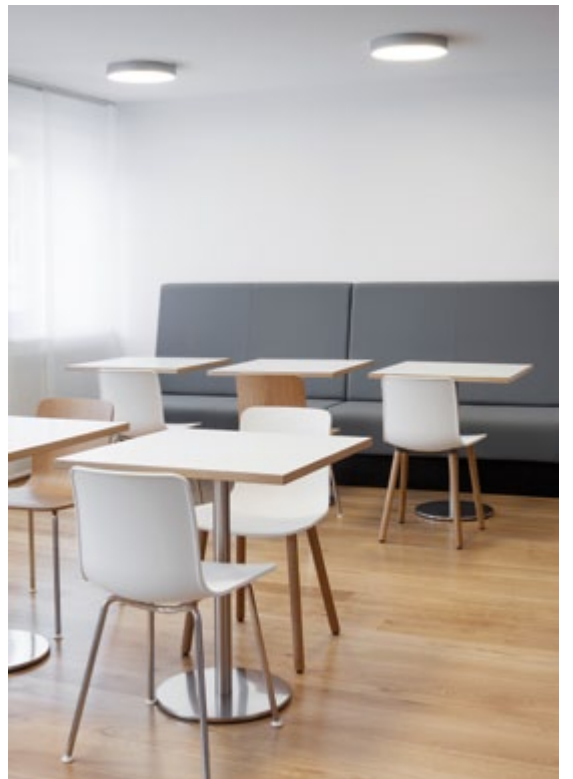

stoll referenzen

pax-bank | energiev hagen | kreishaus siegburg

energie hagen

pax bank

kreishaus siegburg

*auftraggeber: pax-bank
 architektur: hauser architekten
 planung + innenausbau: stoll objekt
 fotograf: constantin meyer, köln
 hersteller: vitra, s+, smv, buzzi space, foscarni*