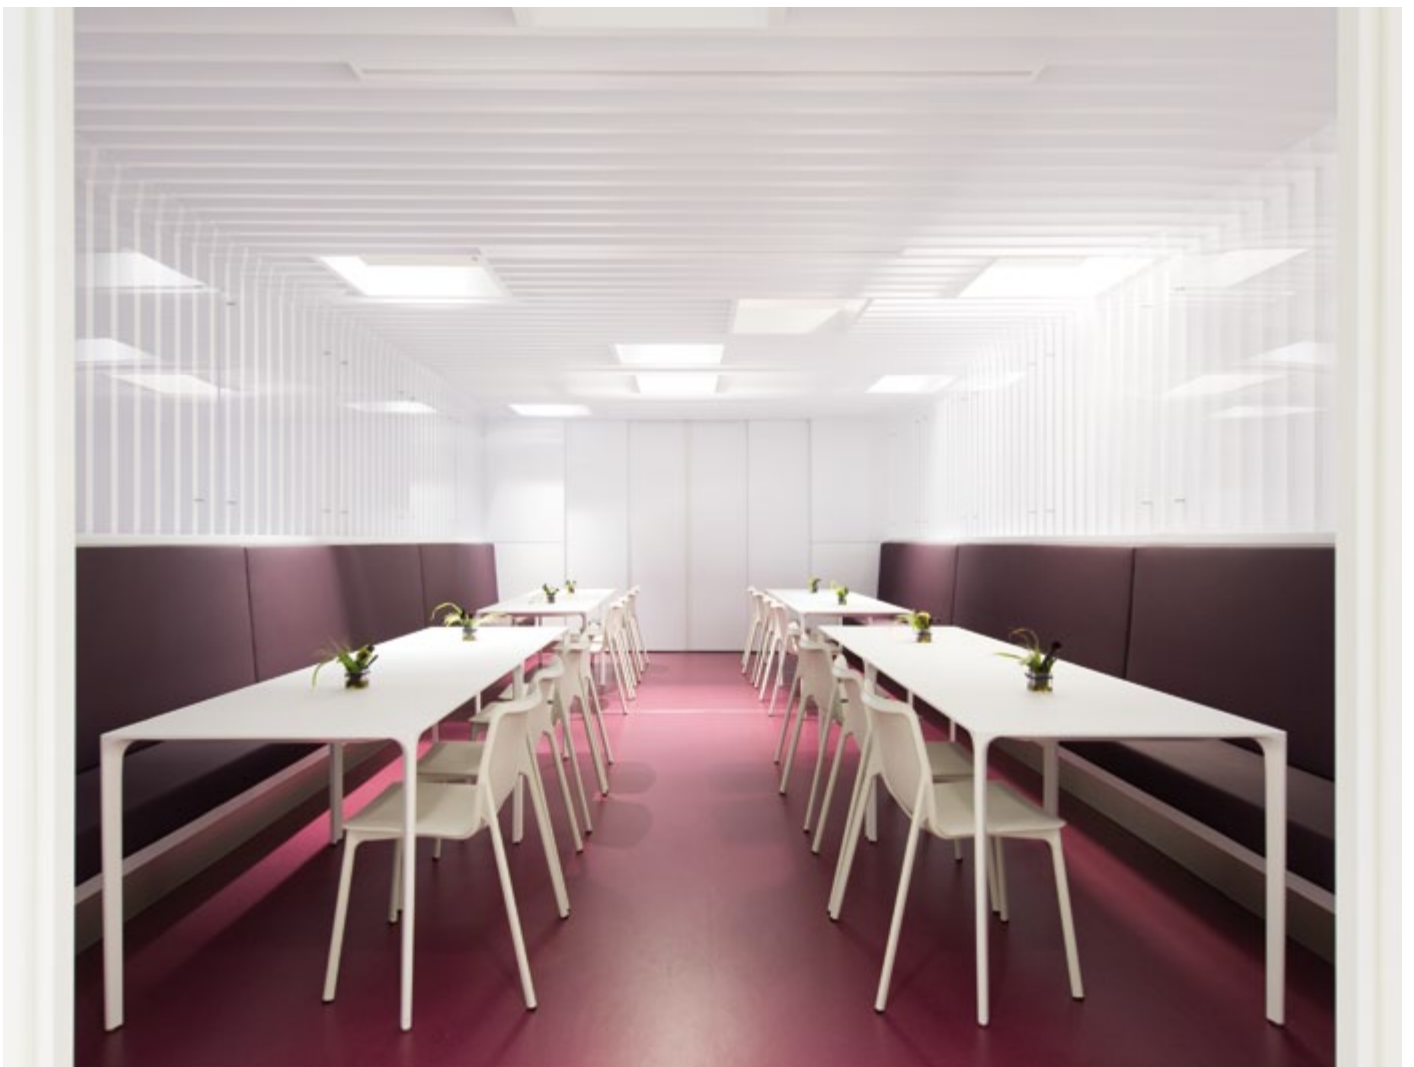

stoll referenzen

pax-bank | energiev hagen | kreishaus siegburg

energie hagen

pax bank

kreishaus siegburg

*auftraggeber: pax-bank
 architektur: hauser architekten
 planung + innenausbau: stoll objekt
 fotograf: constantin meyer, köln
 hersteller: vitra, s+, smv, buzzi space, foscarni*